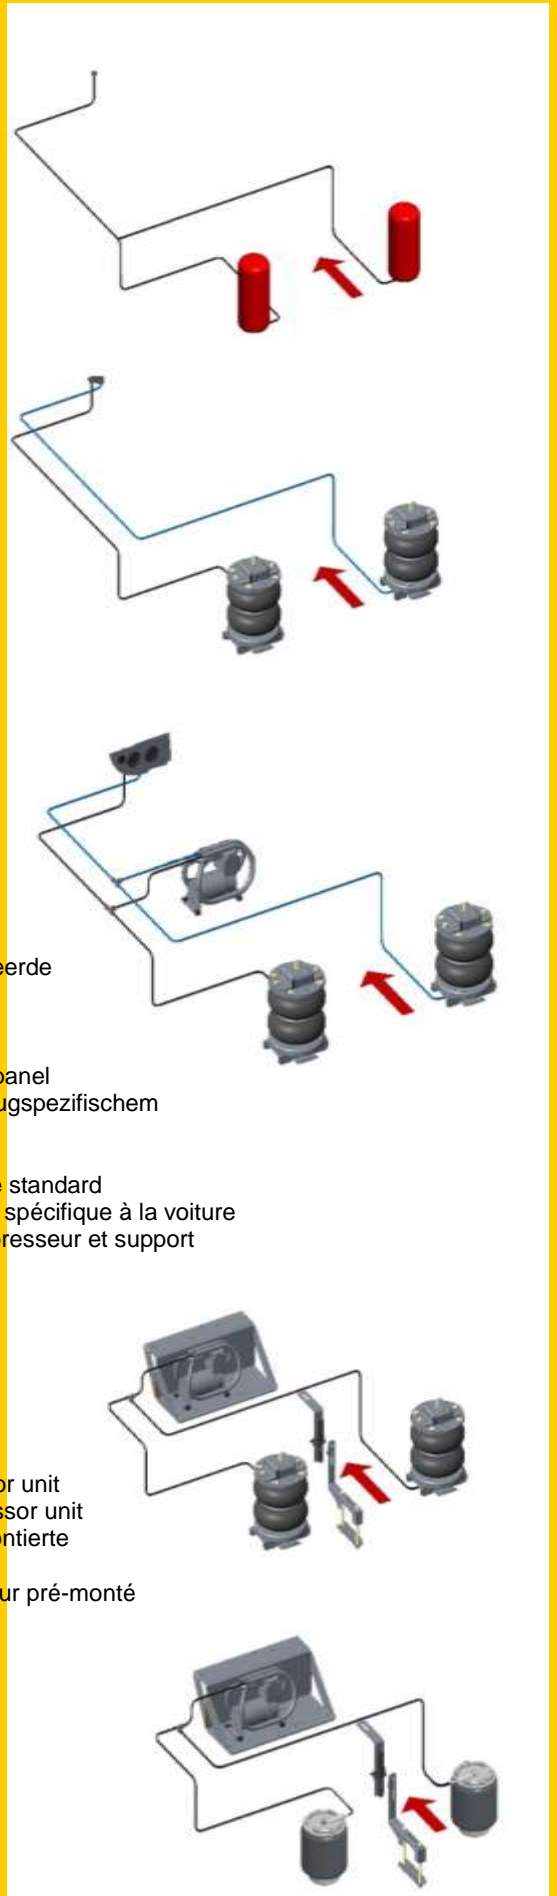

Air Master Automatic NR-.....- R

- Auxiliary air suspension with automatic self levelling and pre-mounted compressor unit
- Hulp luchtvering met automatische hoogteregeling en voormonteerde compressor unit
- Zusatzluftfedern mit Kompressor und Automatische Niveauregulierung mit vormontierte Kompressor Halterung
- Renfort pneumatique auxiliaire avec auto-nivellement automatique et compresseur pré-monté

Air Master Ultimate NR- ..78..

- Full air suspension
- Vollluftvering
- Vollluftfederung
- Renfort pneumatique